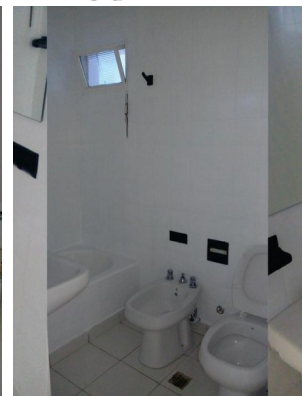

# Rioja 1300

CALIDAD GRUNSEID Departamento 3 dormitorios. Ingresos con puertas blindadas por Living o cocina-comedor, 3 dormitorios, dos baños, lavadero independiente. Reciclado.

Los planos e imágenes son ilustrativos y podrán sufrir variaciones.