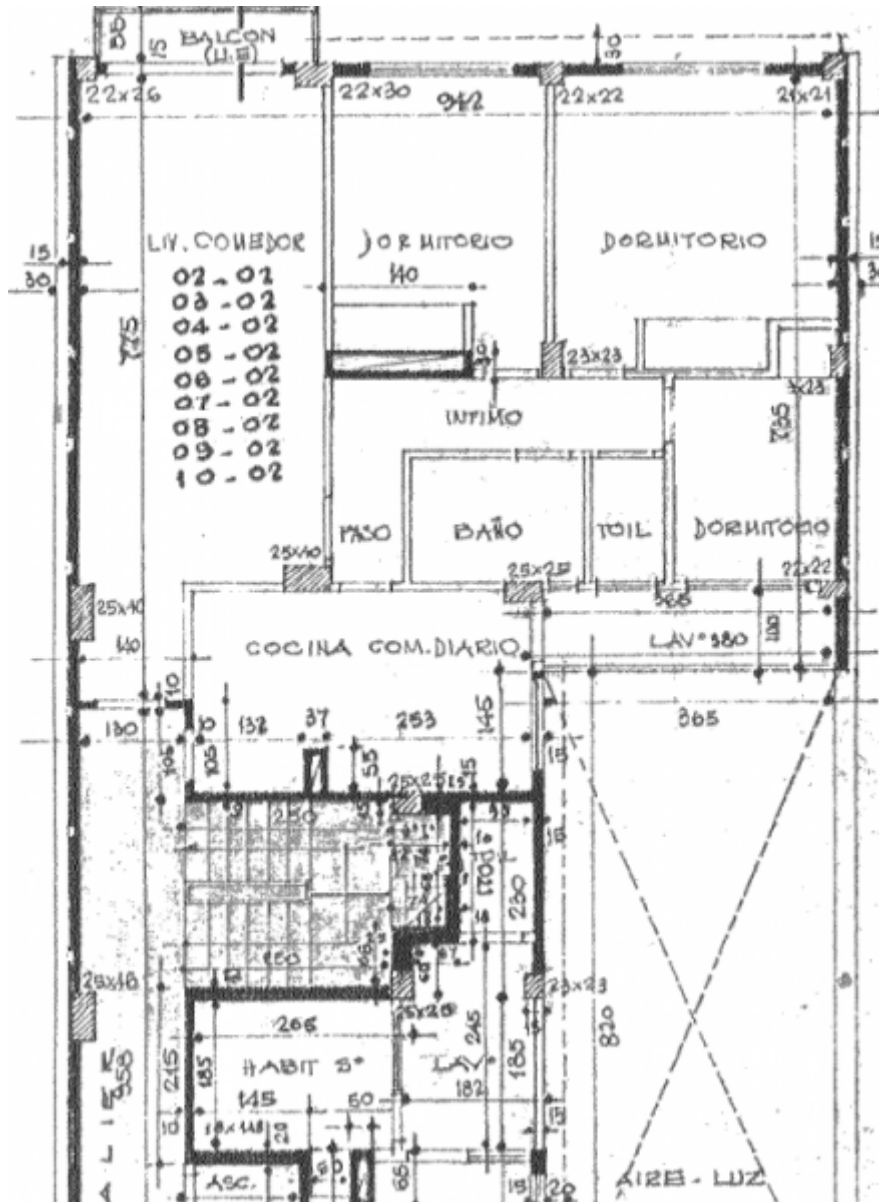

# Rioja 1300

CALIDAD GRUNSEID Departamento 3 dormitorios. Ingresos con puertas blindadas por Living o cocina-comedor, 3 dormitorios, dos baños, lavadero independiente. Reciclado.

Los planos e imágenes son ilustrativos y podrán sufrir variaciones.