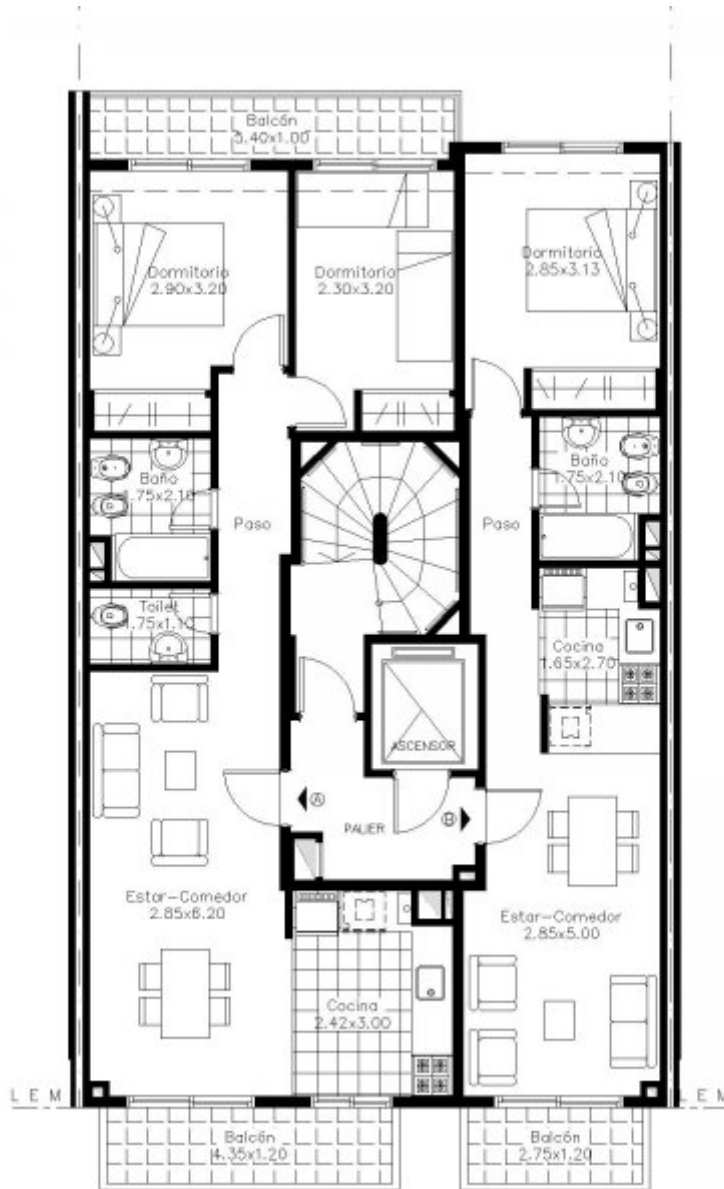

Departamentos / 2 Dormitorios

## Pasco 1435

CALIDAD GRUNSEID. Departamento de 2 dormitorios. Externo. Ventilación cruzada. Amplio estar. Cocina semi integrada totalmente equipada con posibilidad de división. 2 baños, uno con bañera. Doble balcón.

Los planos e imágenes son ilustrativos y podrán sufrir variaciones.