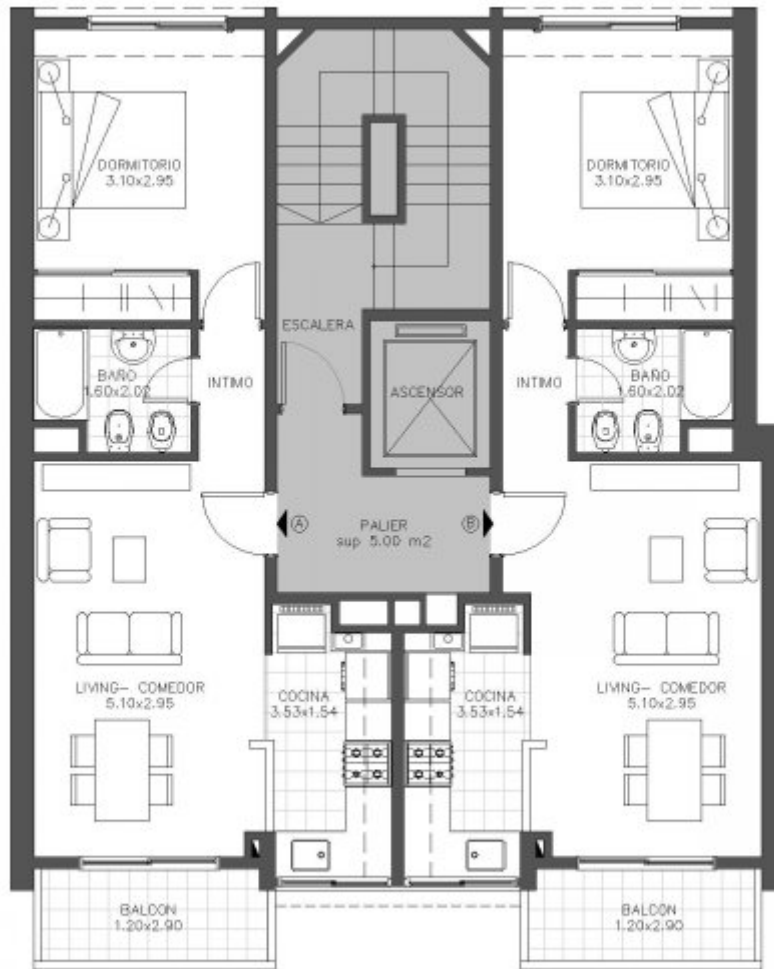

Departamentos / 1 Dormitorio

3 de Febrero 1595

CALIDAD GRUNSEID Departamento de 1 dormitorio con ventilación cruzada. Ingreso por living comedor con salida al balcón, cocina semi integrada mediante barra, baño con bañera, dormitorio con cortina de enrollar.

Los planos e imágenes son ilustrativos y podrán sufrir variaciones.