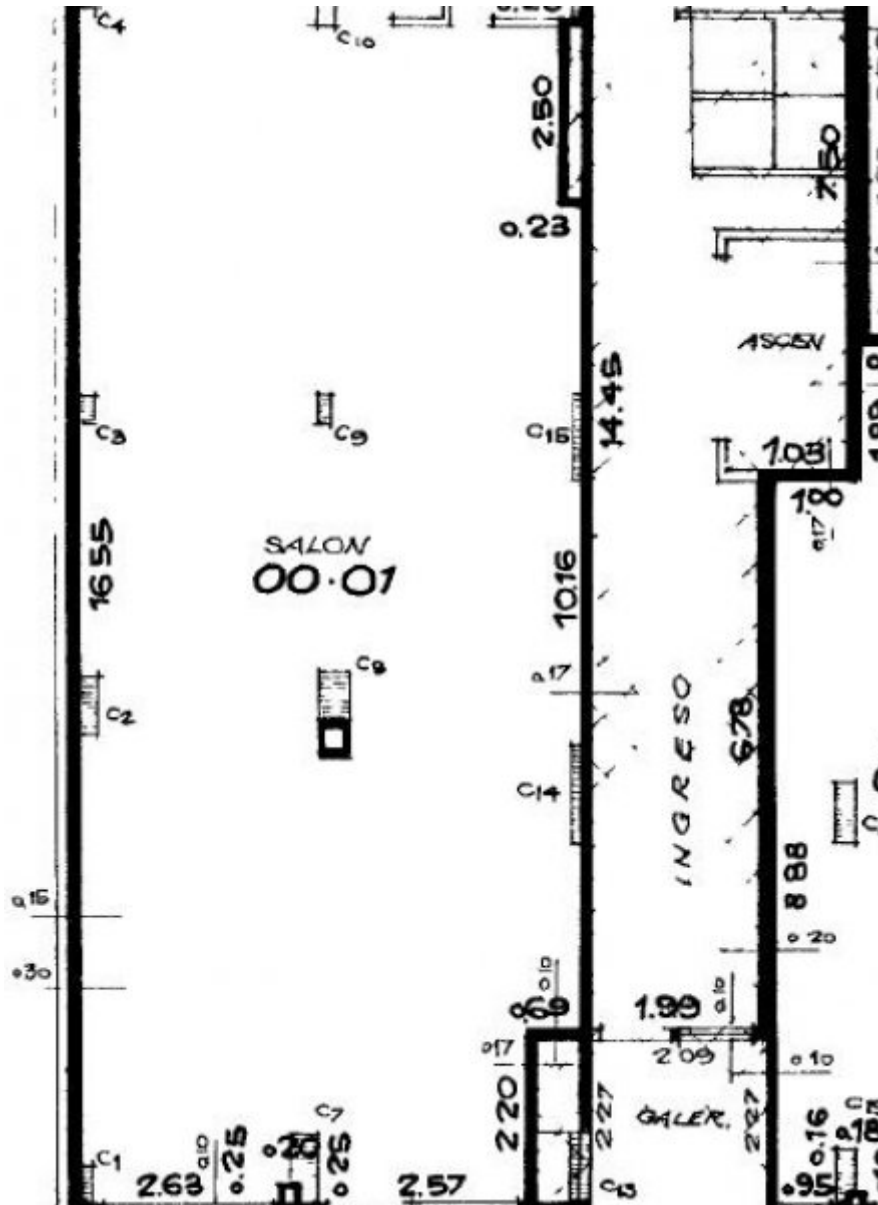

Locales

Tucumán 1360

Local de 100 m². Ubicación céntrica. Amplia vidriera a la calle.

Los planos e imágenes son ilustrativos y podrán sufrir variaciones.