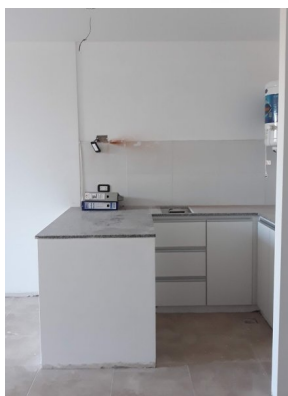

Departamentos / 1 Dormitorio

Mitre 3200

Departamento externo de 1 dormitorio. A estrenar. 43 m2. Piso 2. Orientación este. Ventilación cruzada. Estar al frente con balcón. Cocina semi integrada con barra divisora. Baño completo. Dormitorio con placard e interiores. Balcón al contrafrente. Cochera.