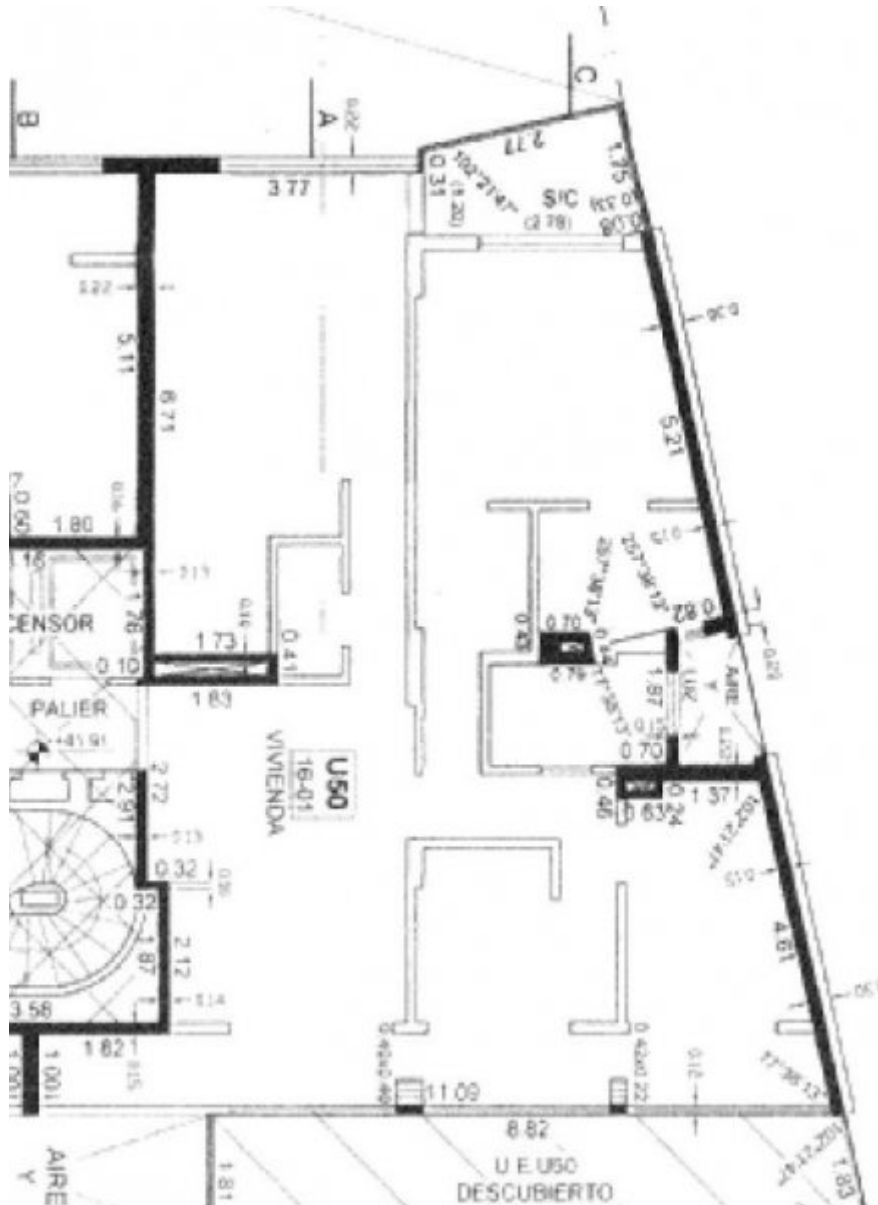

Departamentos / 2 Dormitorios

Moreno 132 bis

Superficie de uso exclusivo: 130 m2 Inmejorable ubicación. Vista al río Paraná. Semipiso de dos dormitorios con opción a tres. 3 baños (uo en suite). Balcones al frente y contrafrente. Cochera doble. Amenities: quincho, pileta, jacuzzi. Antigüedad: 7 años (2011)

Los planos e imágenes son ilustrativos y podrán sufrir variaciones.